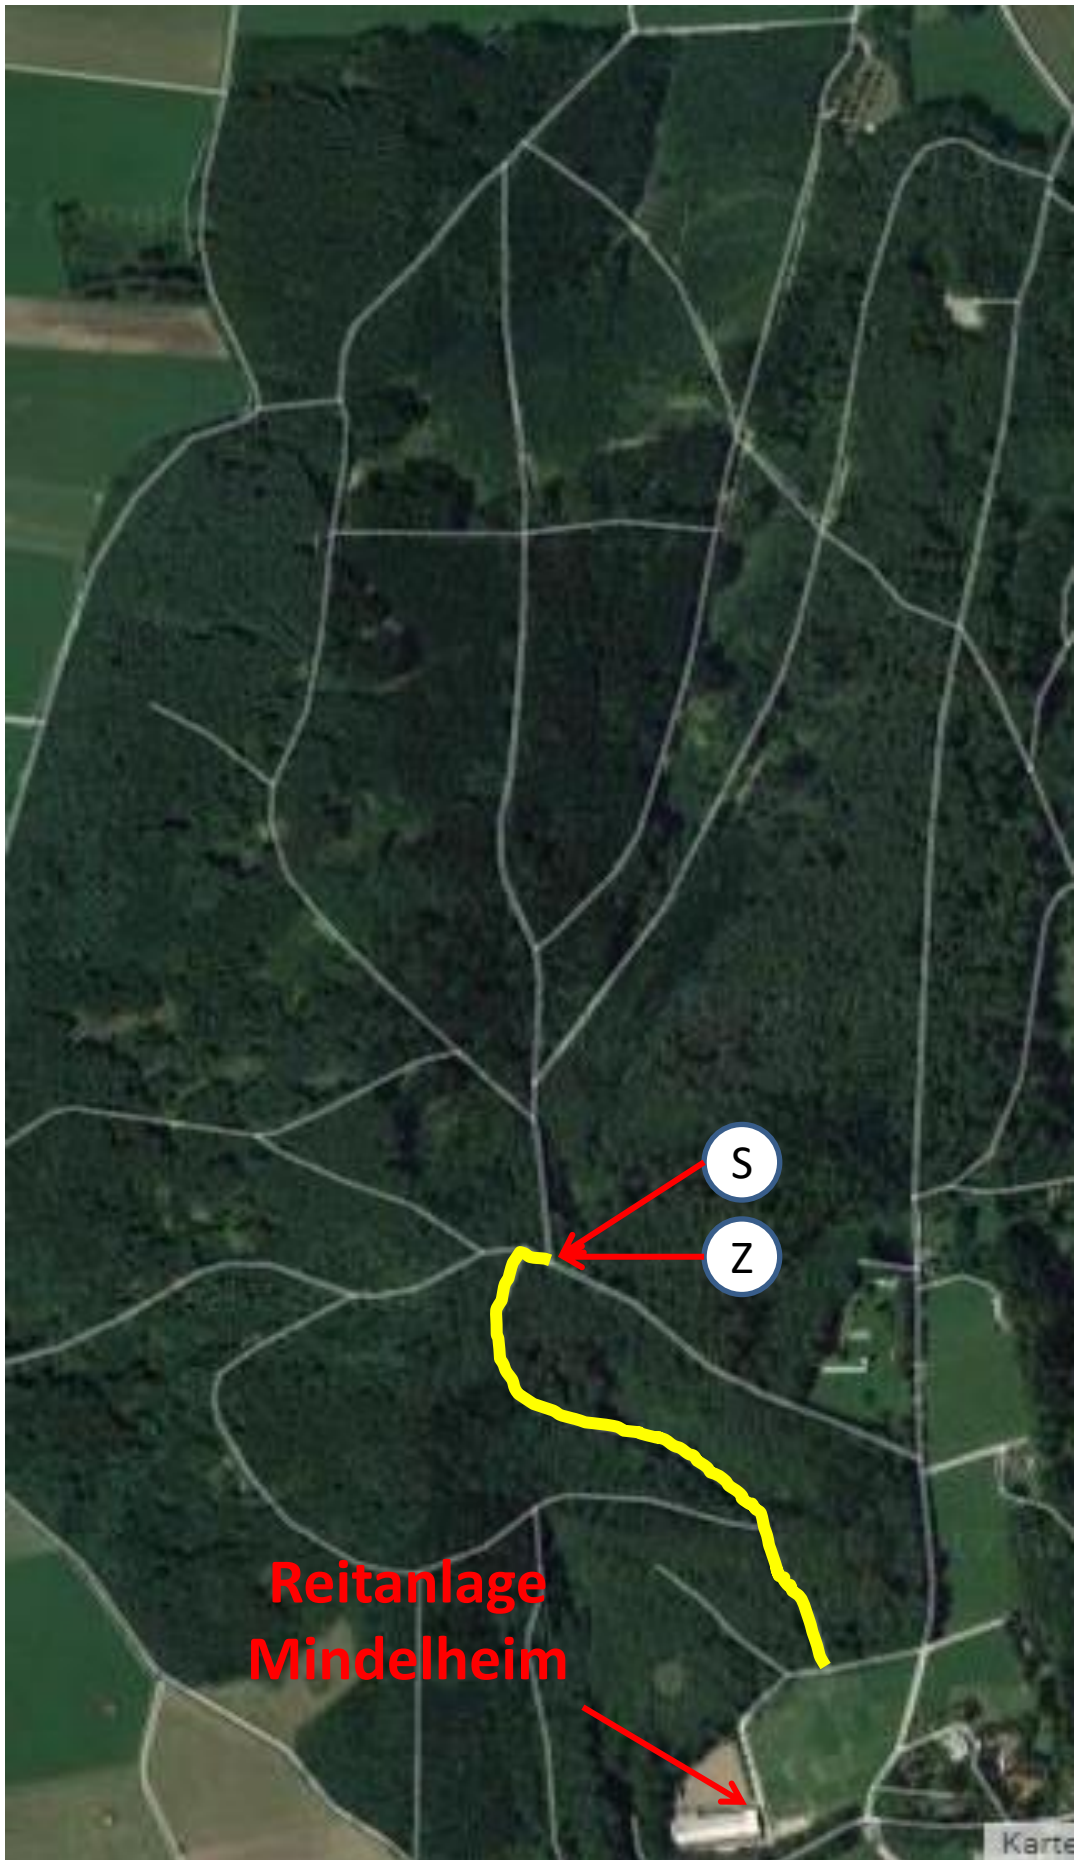

Laufstrecke BM Vierkampf Mindelheim 2017

S

Start

Z

Ziel

Zugang Besucher

Laufstrecke BM Vierkampf Mindelheim 2017

- 
Start
- 
Ziel
- 
Strecken-
posten,
Nummern-
kontrolle

2000m Lauf

Laufstrecke BM Vierkampf Mindelheim 2017

S

Start

Z

Ziel

PK

Strecken-
posten,
Nummern-
kontrolle

Reitanlage
Mindelheim

3000m Lauf