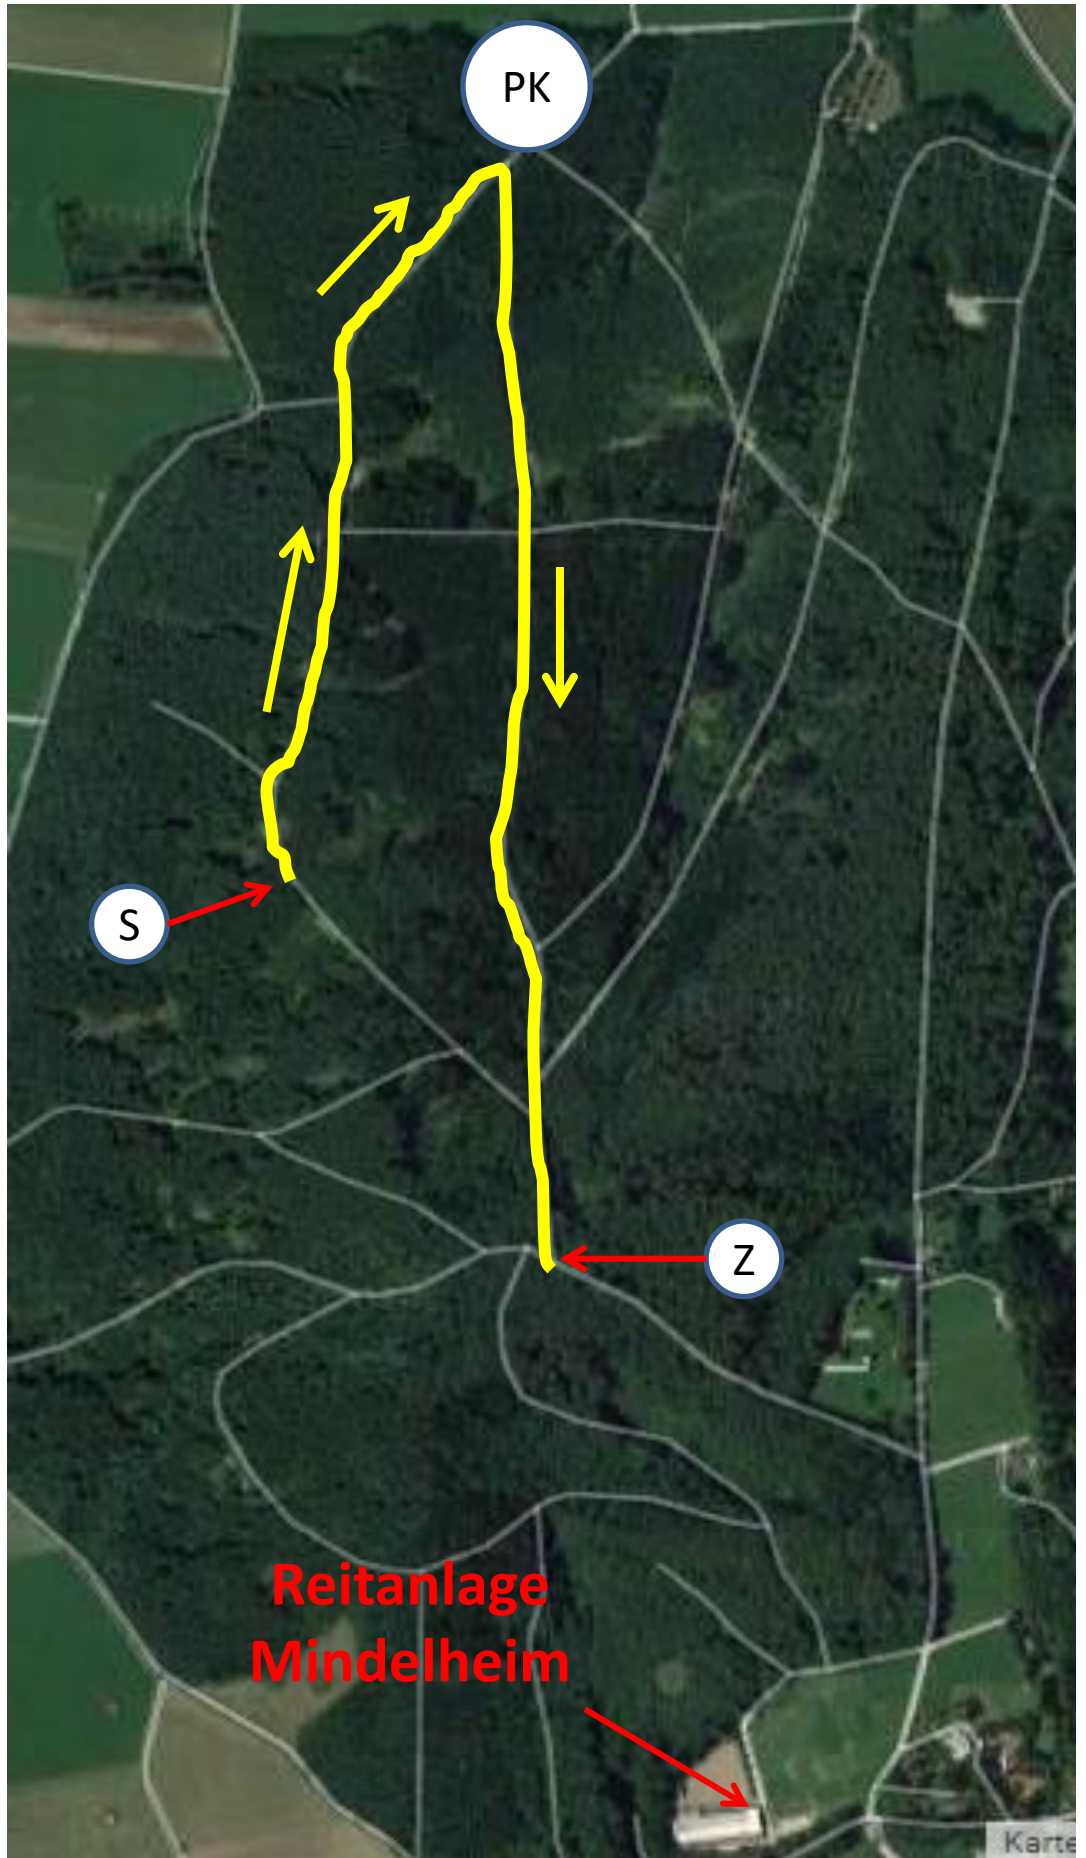

Laufstrecke BM Vierkampf Mindelheim 2017

S

Start

Z

Ziel

Zugang Besucher

Laufstrecke BM Vierkampf Mindelheim 2017

- 
Start
- 
Ziel
- 
Strecken-
posten,
Nummern-
kontrolle

2000m Lauf

Laufstrecke BM Vierkampf Mindelheim 2017

S

Start

Z

Ziel

PK

Strecken-
posten,
Nummern-
kontrolle

Reitanlage
Mindelheim

3000m Lauf