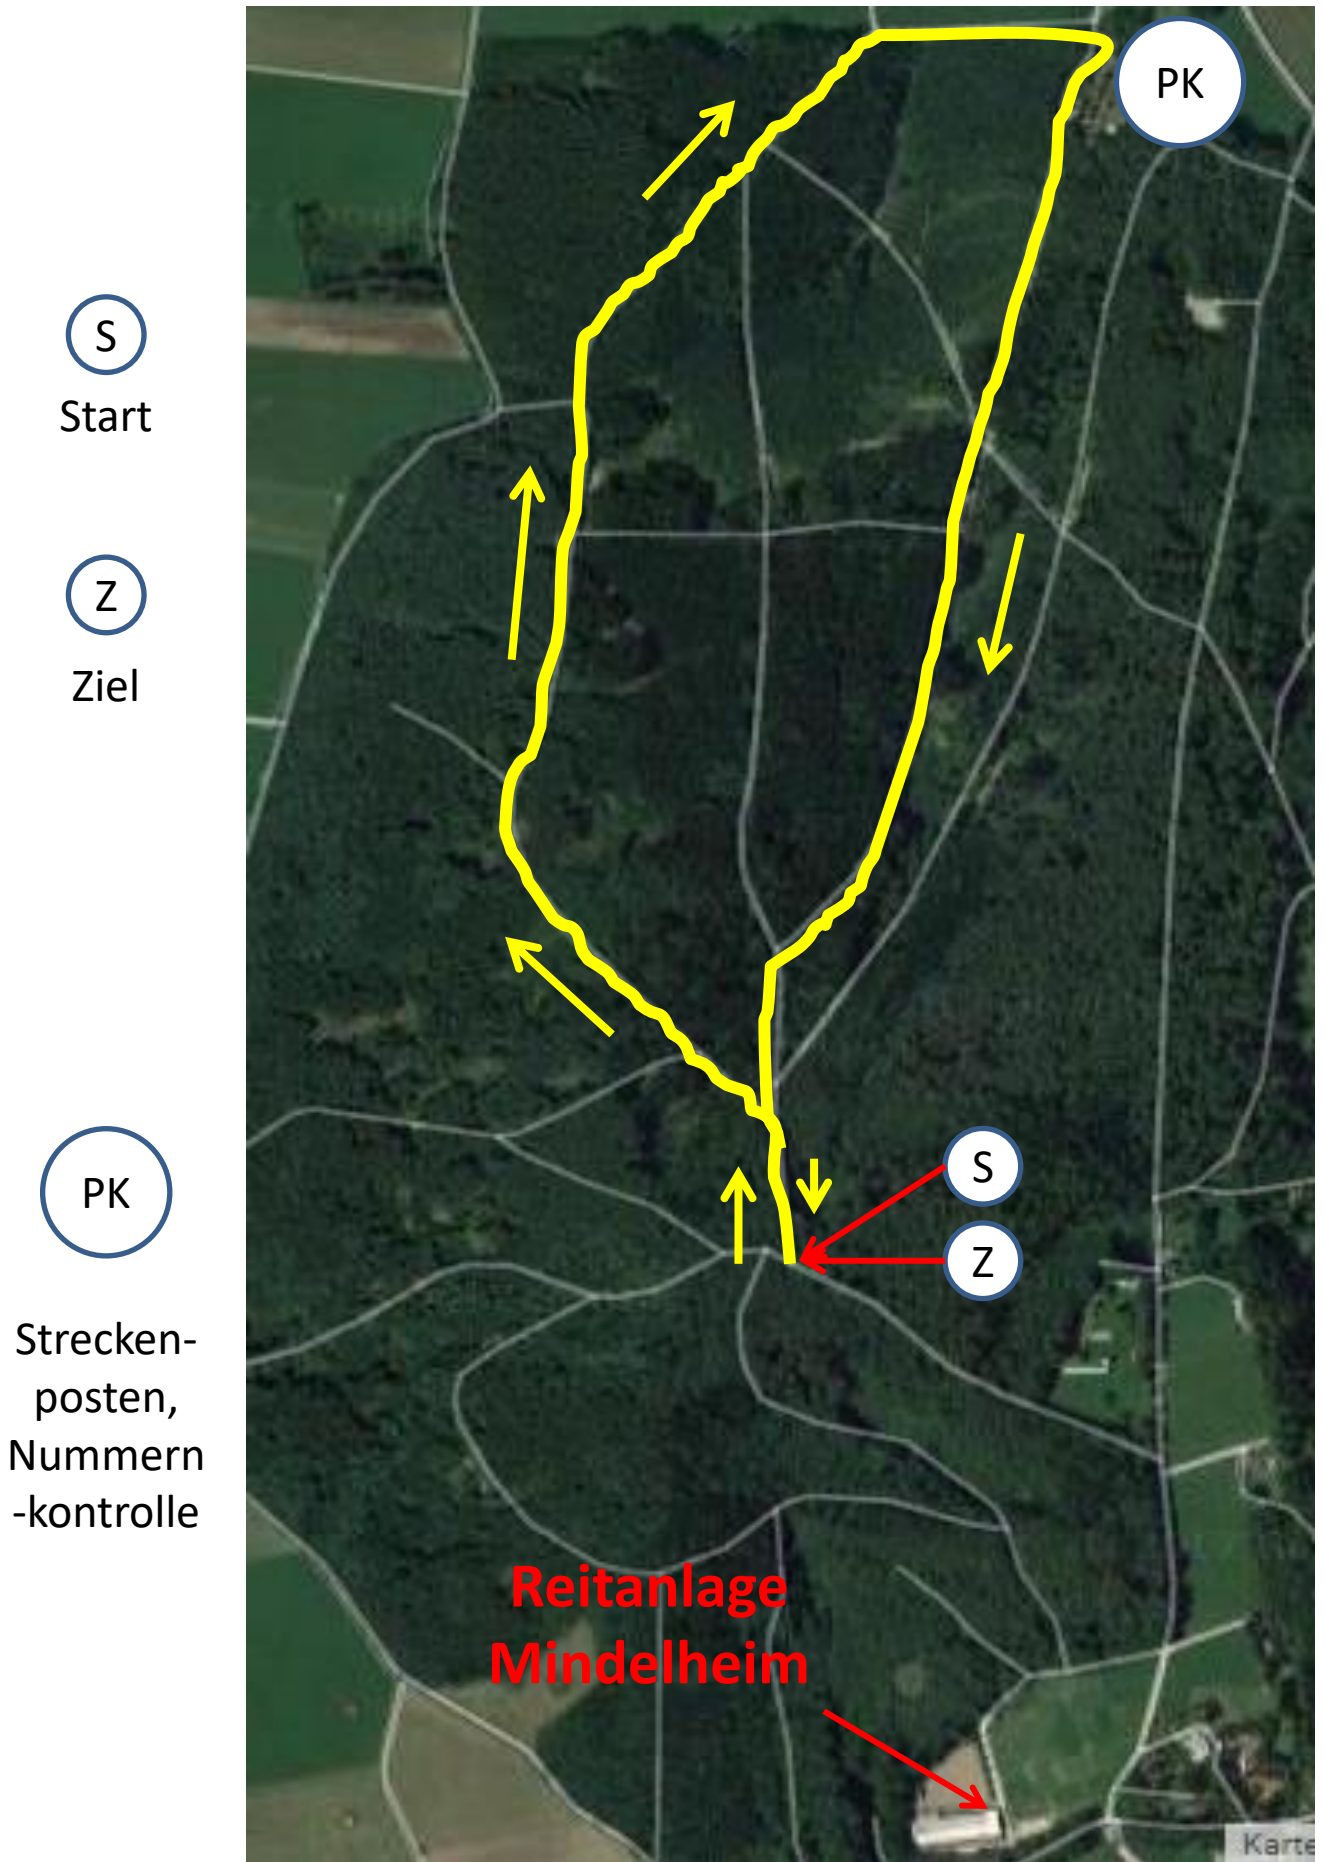

Laufstrecke BM Vierkampf Mindelheim 2017

S

Start

Z

Ziel

Zugang Besucher

Laufstrecke BM Vierkampf Mindelheim 2017

- 
Start
- 
Ziel
- 
Strecken-
posten,
Nummern-
kontrolle

2000m Lauf

Laufstrecke BM Vierkampf Mindelheim 2017

S

Start

Z

Ziel

PK

Strecken-
posten,
Nummern-
kontrolle

Reitanlage
Mindelheim

3000m Lauf